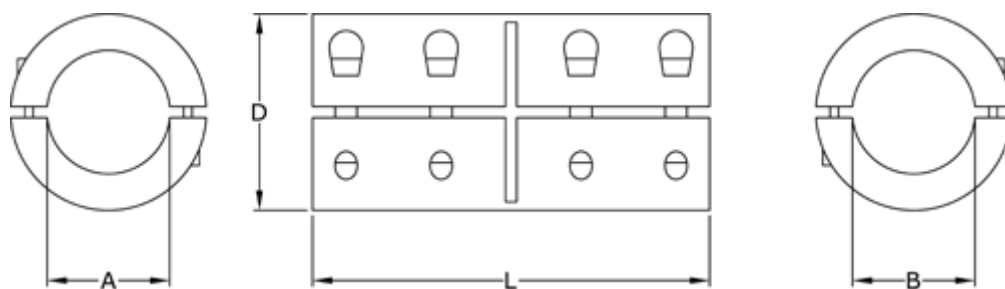

Varenummer: 3323046601025
Beskrivelse: Fast kobling str. 25 boring 25/25 mm
To-delt, Stål

Mål

A = 25
B = 25
D = 45
L = 75
Skrue = M6x16